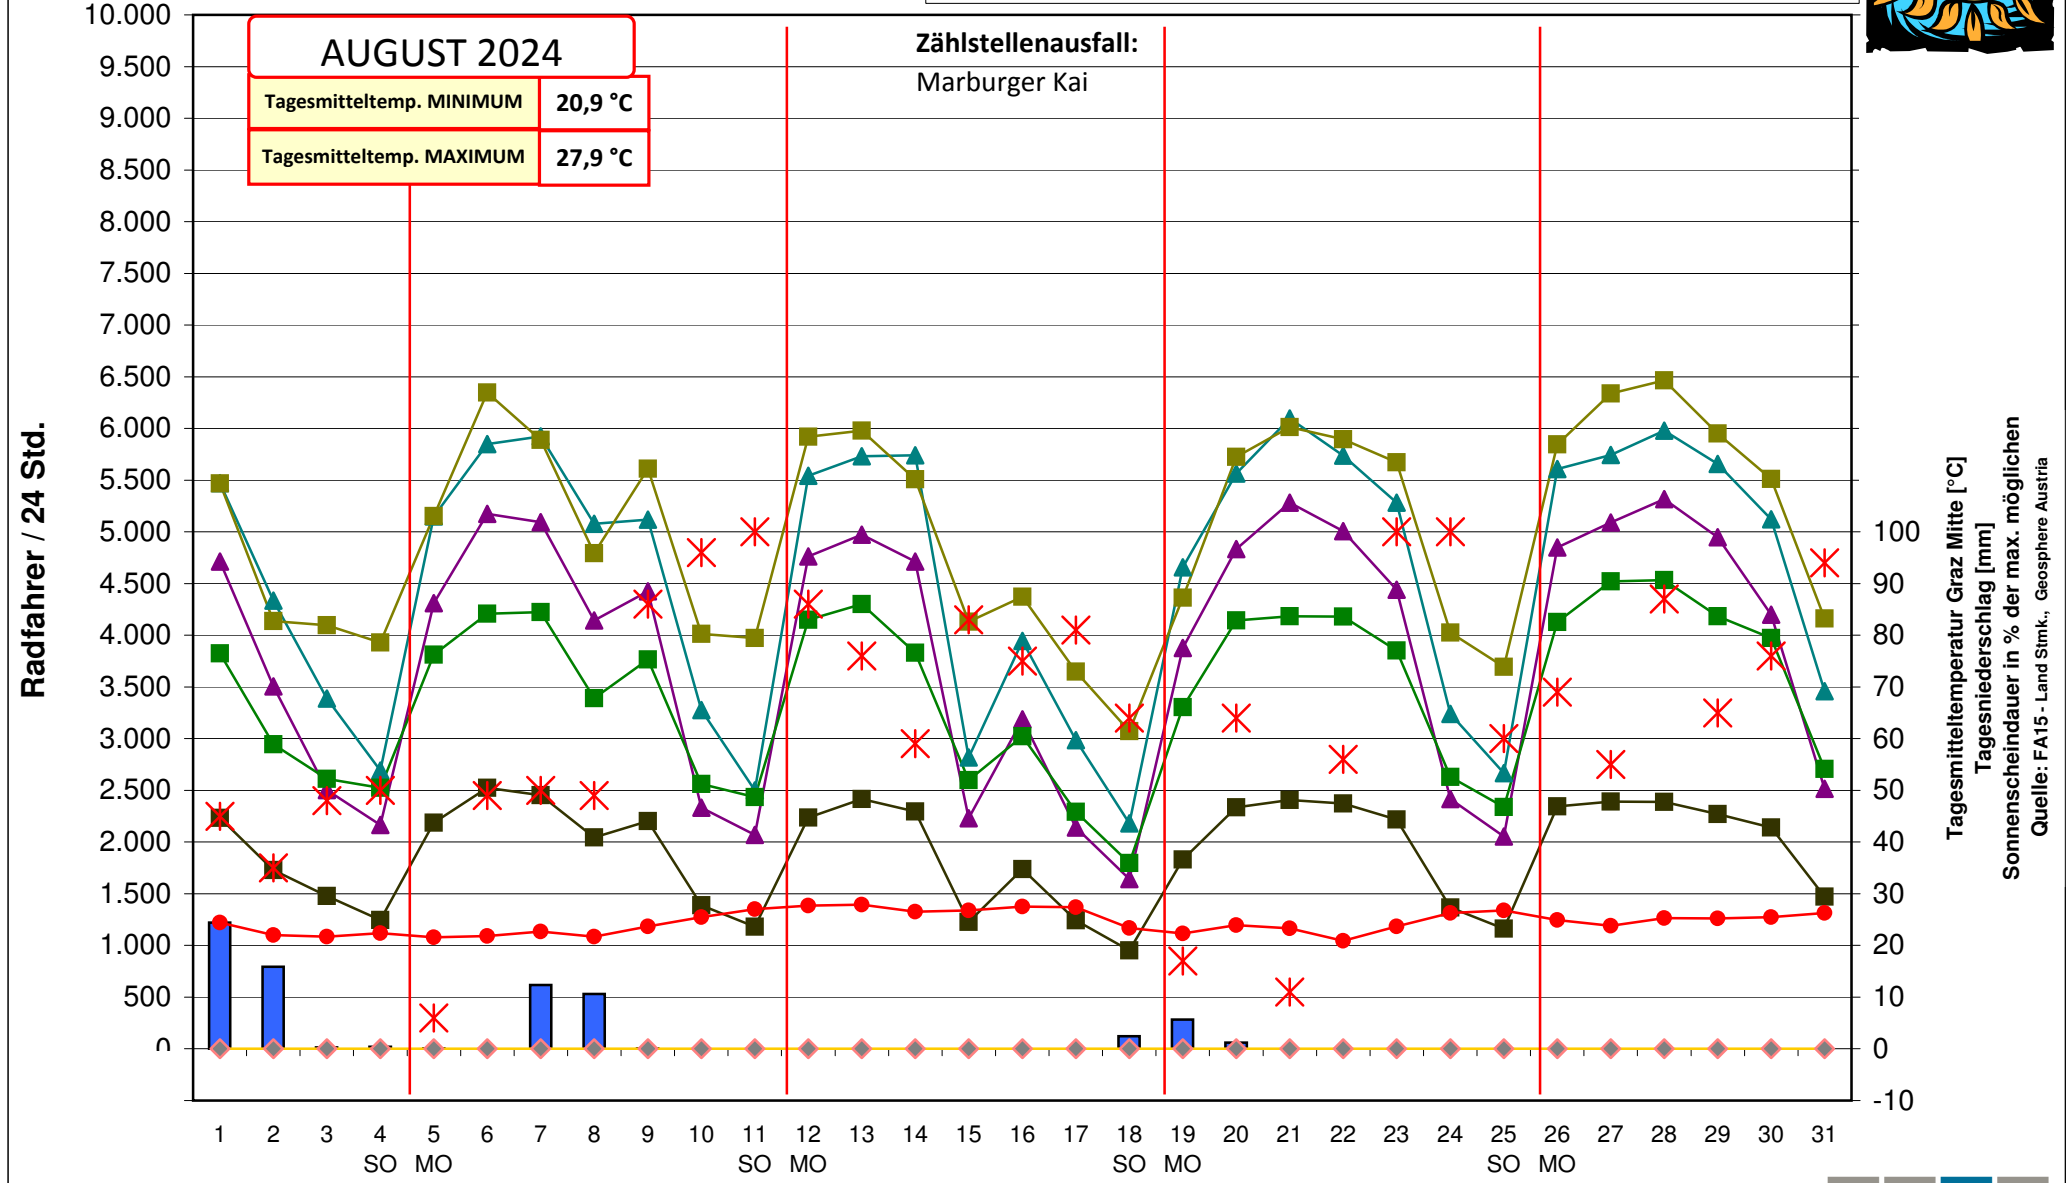

Z

Radverkehr / Dauerzählstellen

AUGUST 2024

Tagesmitteltemp. MINIMUM	20,9 °C
Tagesmitteltemp. MAXIMUM	27,9 °C

Zählstellenausfall:
Marburger Kai

Tagesmitteltemp. Graz Mitte [°C]
Tagesniederschlag [mm]
Sonnenscheindauer in % der max. möglichen
Quelle: FA15 - Land Stmk., Geosphere Austria