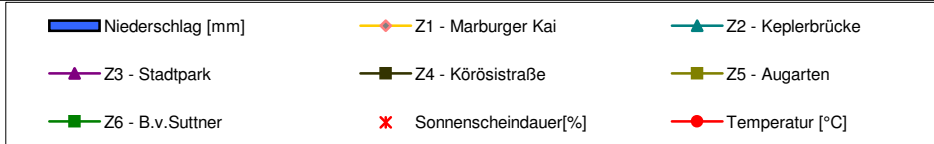

Z

Radverkehr / Dauerzählstellen

AUGUST 2024

Tagesmitteltemp. MINIMUM	20,9 °C
Tagesmitteltemp. MAXIMUM	27,9 °C

Zählstellenausfall:
Marburger Kai

Tagesmitteltemp. Graz Mitte [°C]
Tagesniederschlag [mm]
Sonnenscheindauer in % der max. möglichen
Quelle: FA15 - Land Stmk., Geosphere Austria